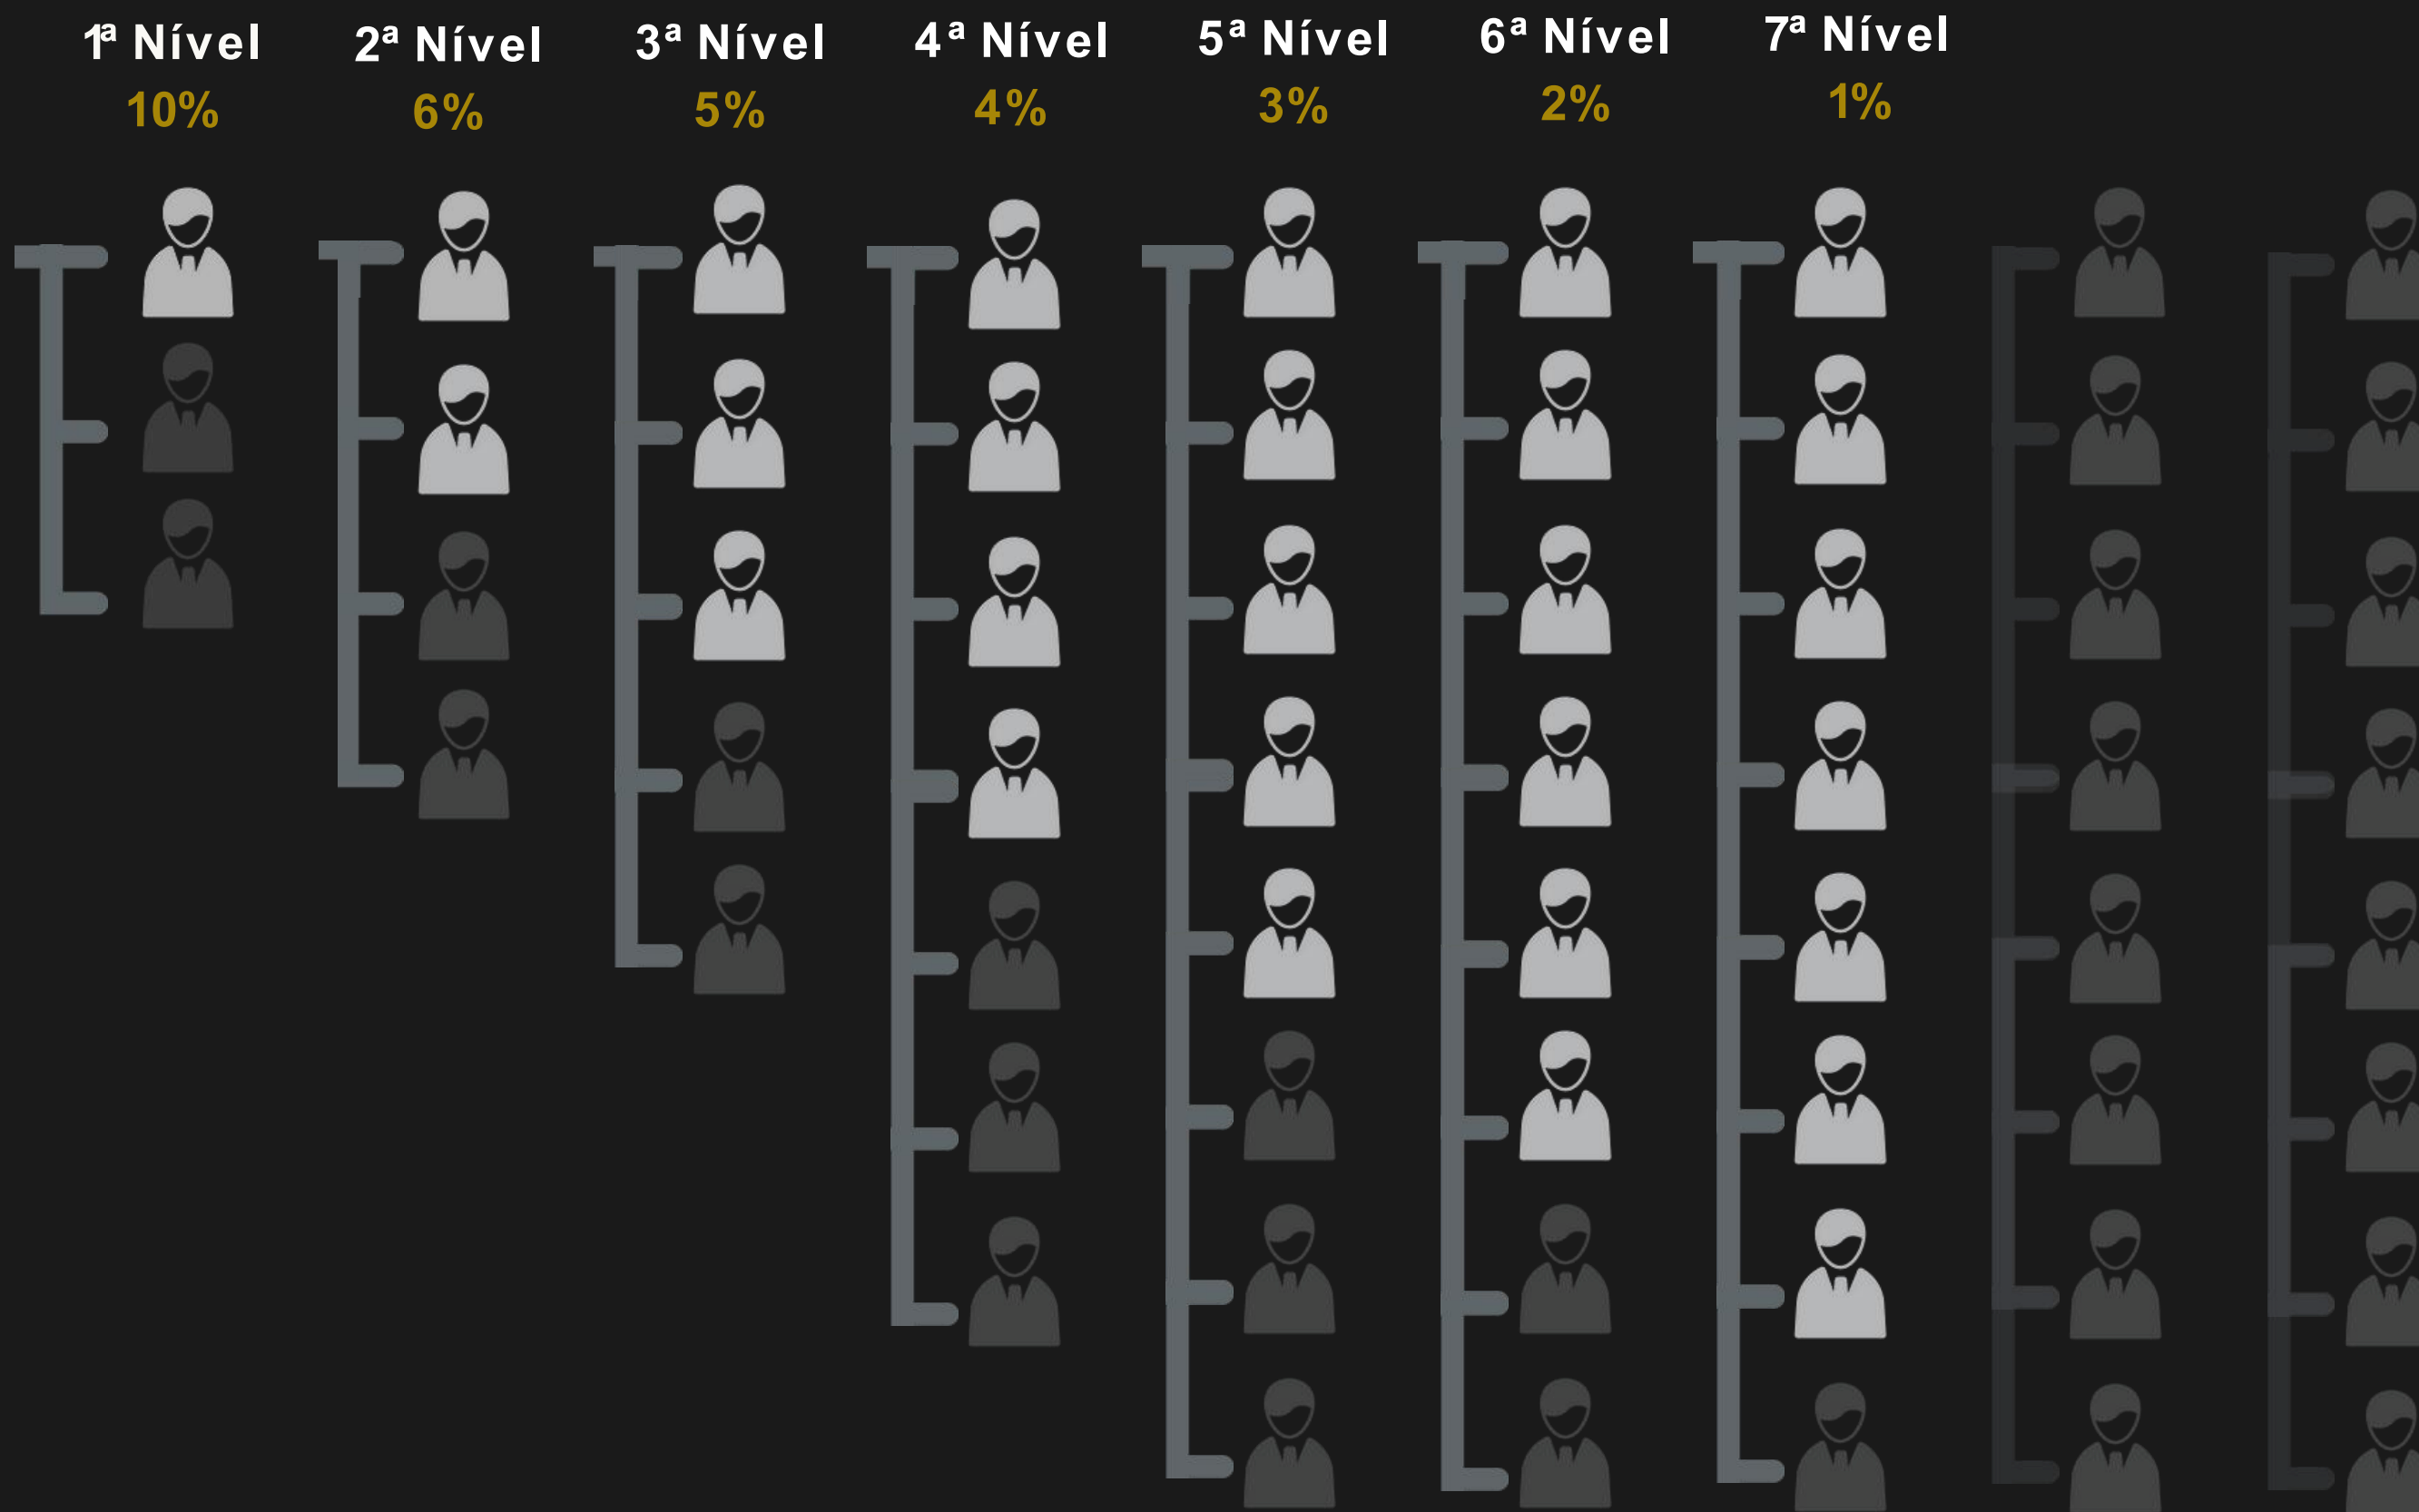

REDE UNILEVEL